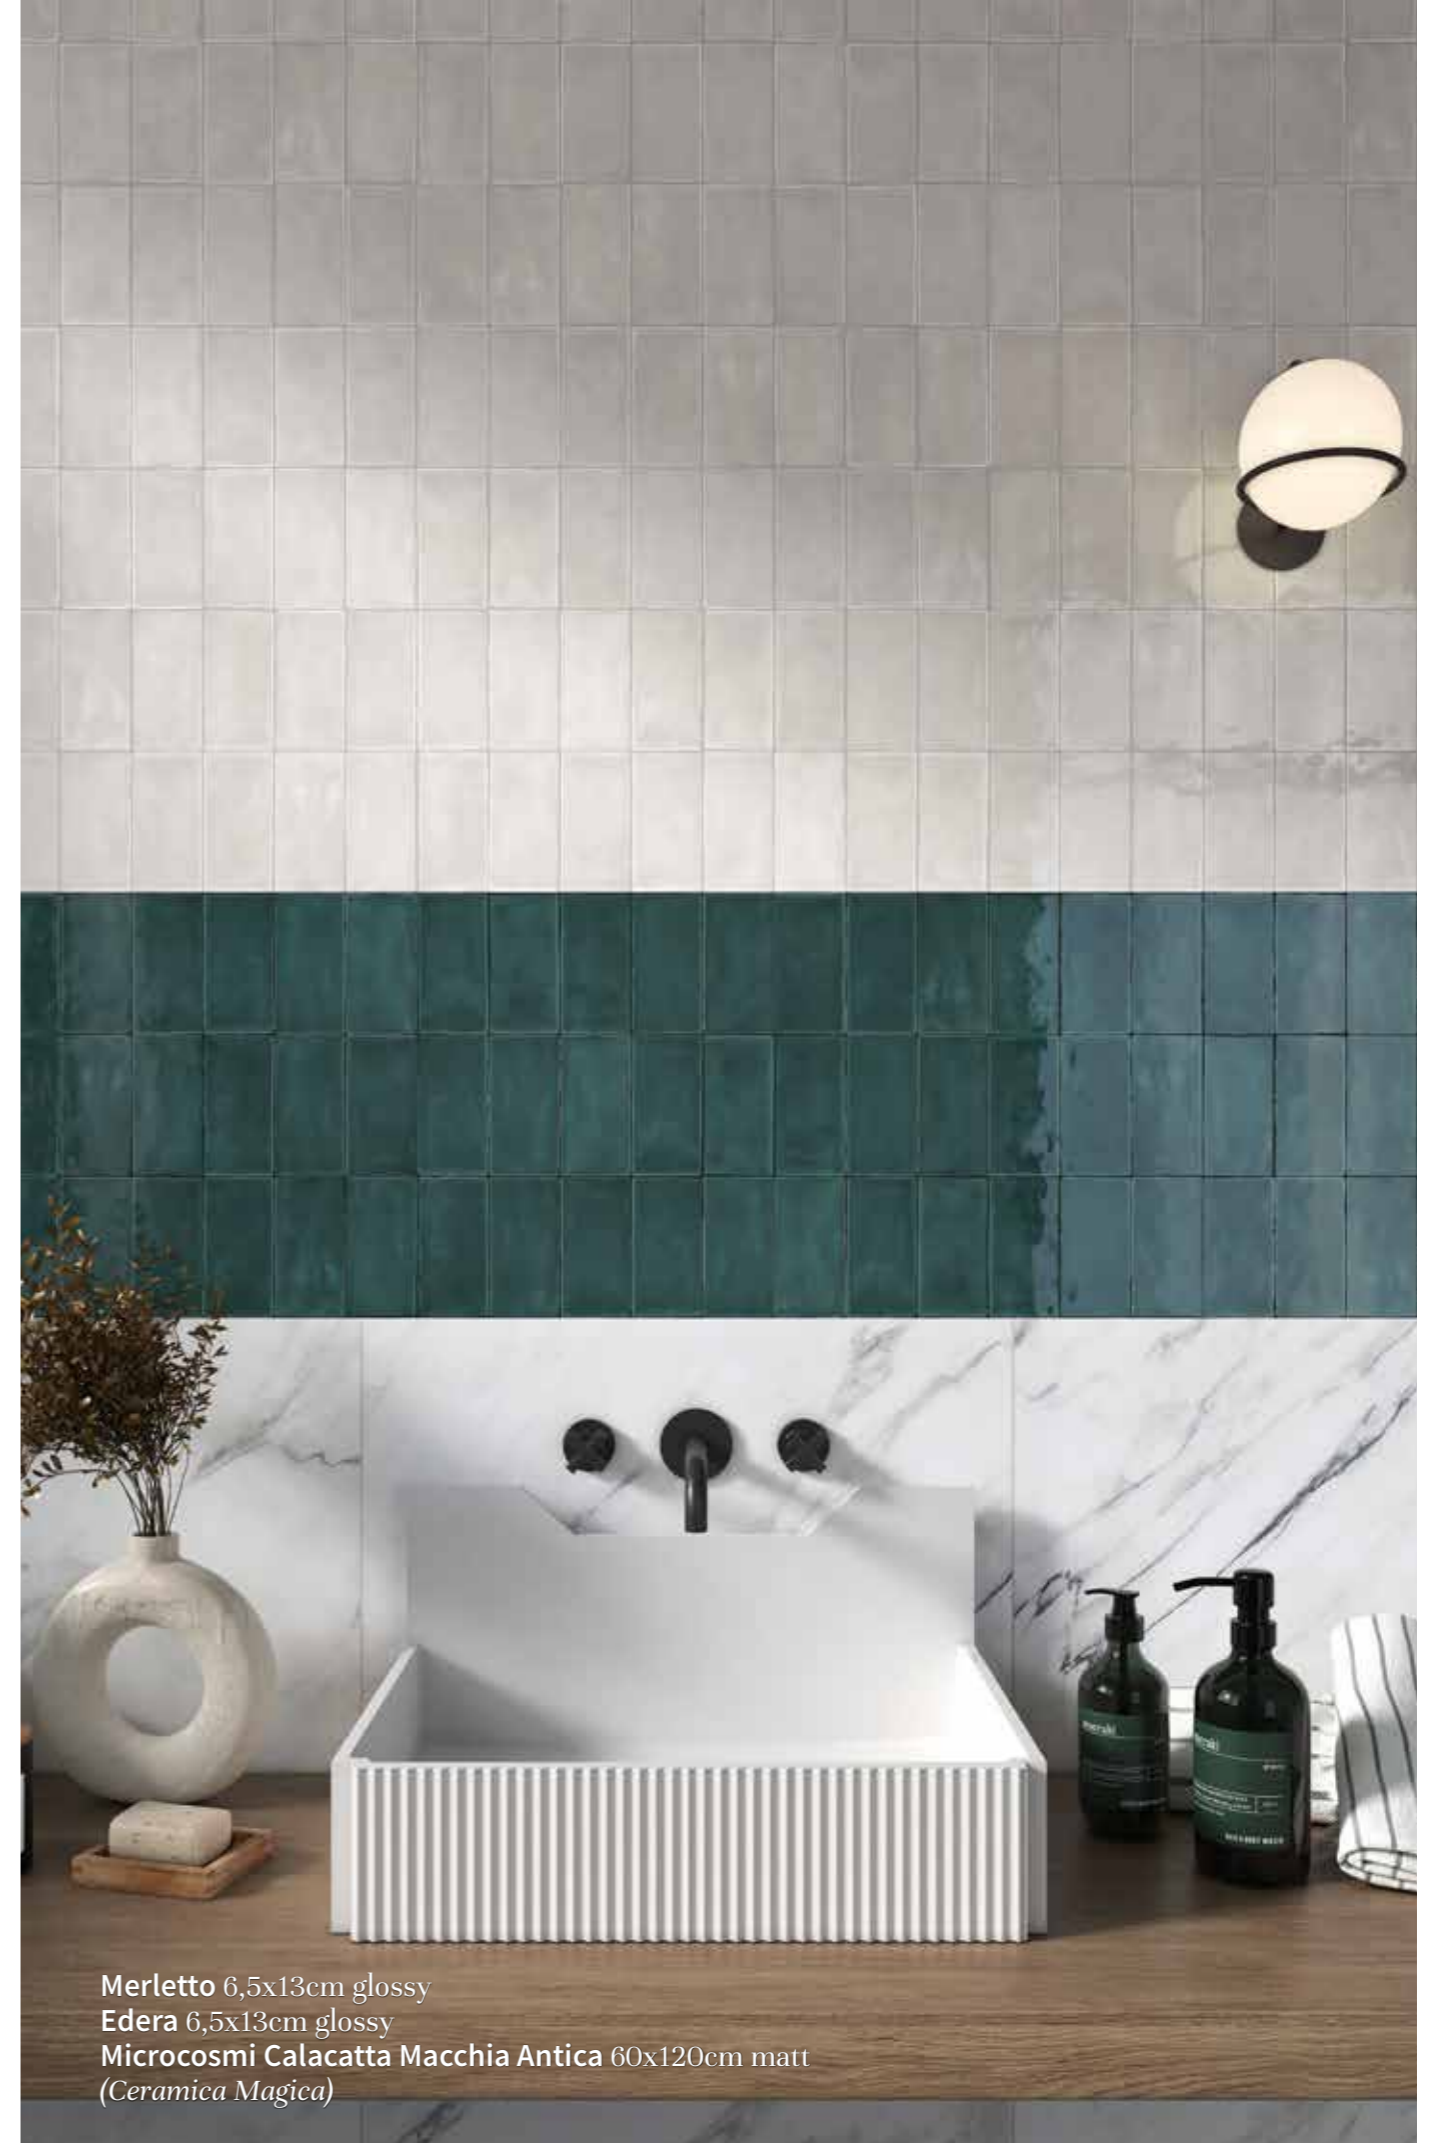

Extruded white body ceramic tiles,
only for walls, 6,5x13cm.

Piastrelle ceramiche estruse in pasta bianca,
solo per rivestimento, 6,5x13cm.

± 8,5mm

glossy

Merletto 6,5x13cm glossy
Edera 6,5x13cm glossy
Microcosmi Calacatta Macchia Antica 60x120cm matt
(Ceramica Magica)