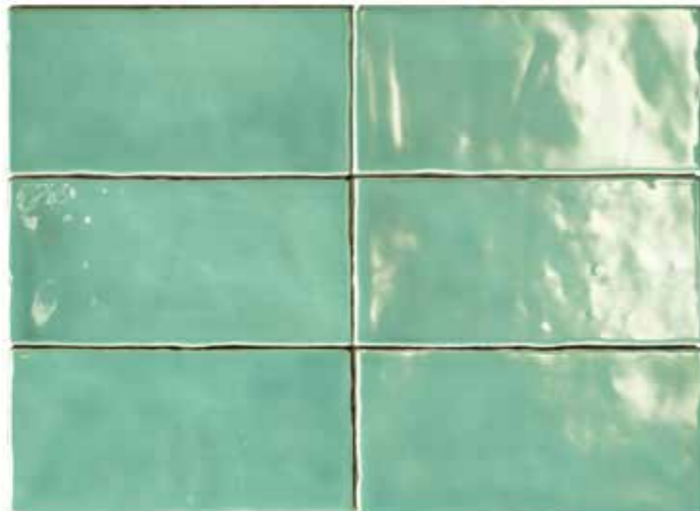

Cinerino 6,5x13cm glossy wall
Chiaro di Luna 6,5x13cm glossy wall
Decorata 09 15x15cm matt floor
(Sartoria)

Cinerino

Nuvola

Cipria

Scarlatto

Giada

Edera

Muschio