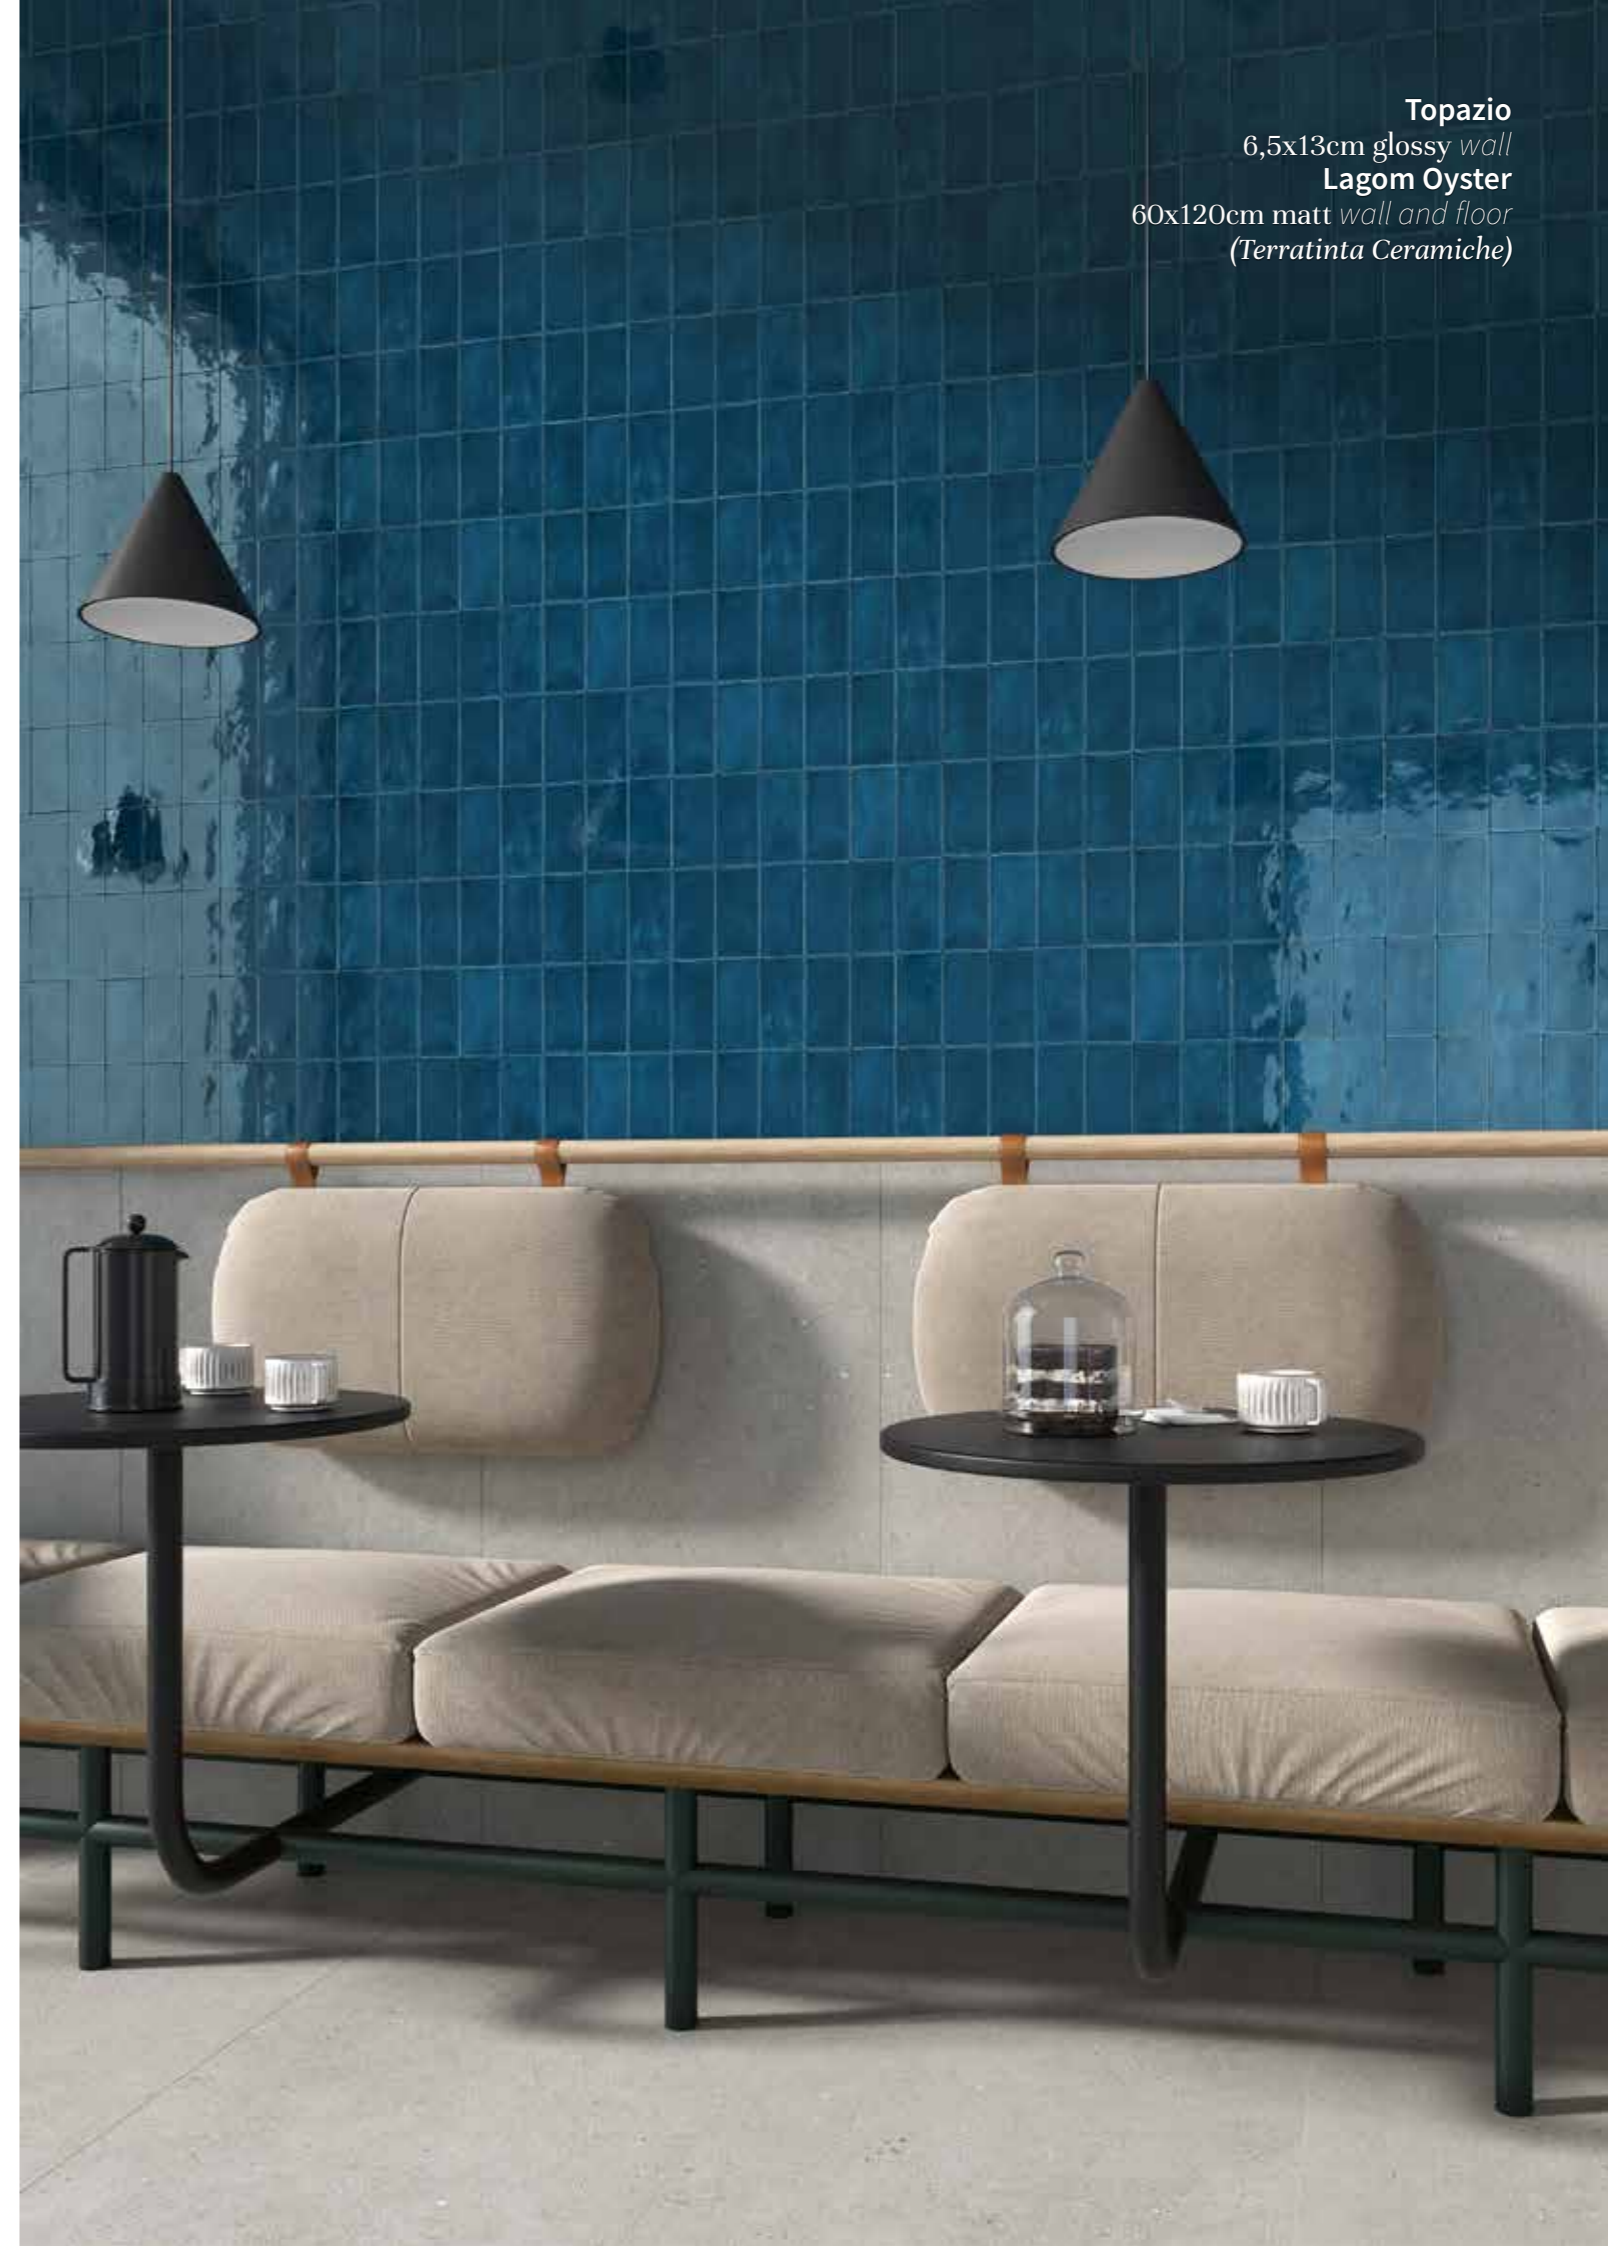

Blu Reale

Topazio
6,5x13cm glossy wall
Lagom Oyster
60x120cm matt wall and floor
(Terratinta Ceramiche)