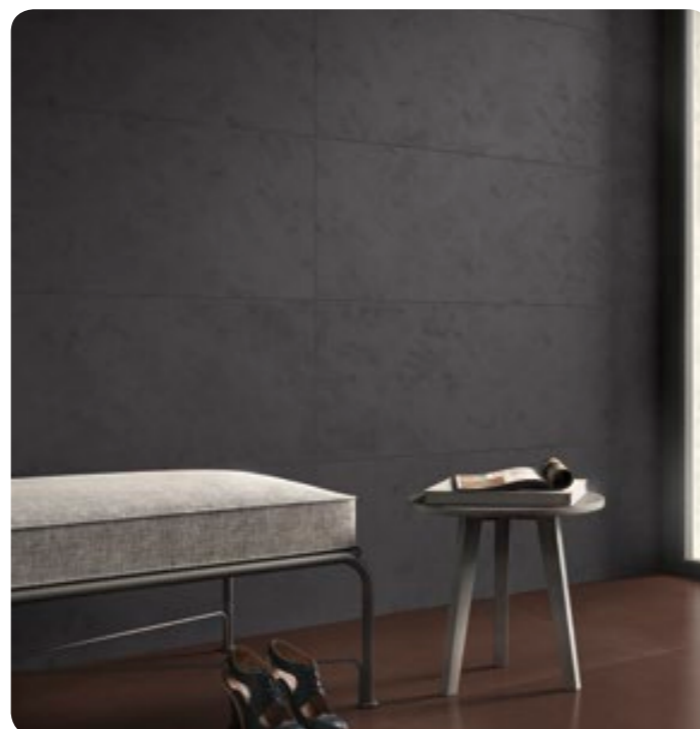

RKMG
Tactile Carbone Struttura Pizzo 3D rettificato 40x120

R85X
Patina Marsala rettificato 75x75

RFGJ
Tactile Carbone rettificato 40x120

C A R B O N E

Ambienti commerciali dall'atmosfera suggestiva, dove il richiamo hand made della struttura pizzo è valorizzato dalla rifrazione della luce.

Commercial locations with a striking mood, where the hand-made effect of the Pizzo structure is emphasised by the refracted light.

Objektbereiche mit suggestiver Atmosphäre, in der das an handgefertigte Ornamente erinnernde Relief Pizzo durch Lichtreflexe reizvoll zur Geltung gebracht wird.

Des espaces commerciaux à l'ambiance suggestive, où la réfraction de la lumière magnifie le charme du fait main dégagé par la structure Pizzo.

Espacios comerciales de atmósfera sugerente que evocan a lo hecho a mano con el relieve Pizzo, cuya belleza aumenta cuando la luz incide sobre su estructura.

Торговые интерьеры обладают впечатляющей атмосферой, в которой преломление света подчеркивает эффект ручной работы рельефного элемента Pizzo.