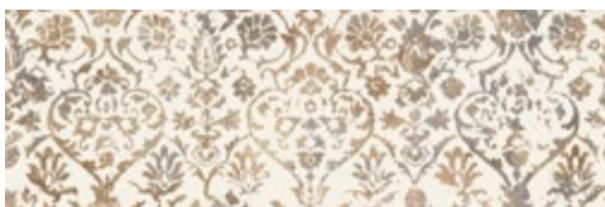

R725 Ritual Decoro Jaquard Avorio
32,5x97,7

Per maggiori informazioni / For more information / Weitere Informationen / Pour en savoir plus / Para más información / Более подробная информация www.ragno.it

tech info

Mosaico assemblato su rete in fibra di vetro
Mosaic mesh - mounted on fibreglass
Auf Glasfasernetz geklebtes Mosaik
Mosaïque montée sur filet en fibre de verre
Mosaico enmallado sobre fibra de vidrio
Мозаика, собранная на сетке из стекловолокна

imballi / packaging / verpackungen / emballages / embalajes / упаковки

Scatole / Box / Karton /
Boite / Caja / Коробки

M²

KG

M²

KG

≠
mm

fondi / plain tiles / grundfliesen / fonds / fondos / фоновая плитка

32,5x97,7	6	1,91	21,00	16	30,48	336,29	6

32,5x97,7 struttura 3D	5	1,59	19,72	16	25,40	315,00	8

decori / decorative pieces / dekore / décors / decoraciones / декоры

32,5x97,7 decoro Cross	6	1,91	21,00	16	30,48	336,29	6

32,5x97,7 decoro Jaquard	4	1,27	17,70				6

32,5x32,5 mosaico	4	0,42	11,86