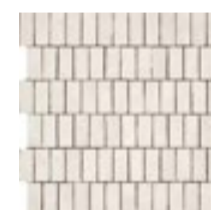

R18A Ritual Mosaico Grigio
32,5x32,5