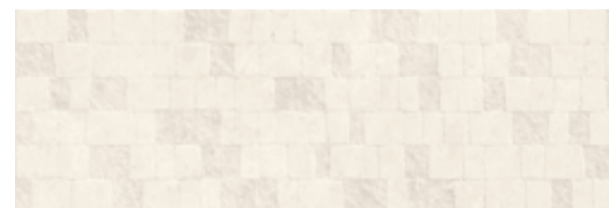

R6NN Ritual Avorio Struttura Domino 3D rettificato
32,5x97,7