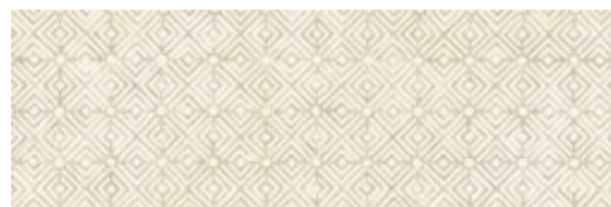

R6NS Ritual Decoro Cross Avorio
32,5x97,7