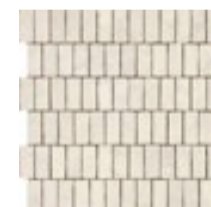

R18E Ritual Mosaico Greige
32,5x32,5

Per maggiori informazioni / For more information / Weitere Informationen / Pour en savoir plus / Para más información / Более подробная информация www.ragno.it

tech info

Mosaico assemblato su rete in fibra di vetro
Mosaic mesh - mounted on fibreglass
Auf Glasfasernetz geklebtes Mosaik
Mosaïque montée sur filet en fibre de verre
Mosaico enmallado sobre fibra de vidrio
Мозаика, собранная на сетке из стекловолокна

imballi / packaging / verpackungen / emballages / embalajes / упаковки

Scatole / Box / Karton /
Boite / Caja / Коробки

M²

KG

M²

KG

≠
mm

fondi / plain tiles / grundfliesen / fonds / fondos / фоновая плитка

32,5x97,7	6	1,91	21,00	16	30,48	336,29	6

32,5x97,7 struttura 3D	5	1,59	19,72	16	25,40	315,00	8

decori / decorative pieces / dekore / décors / decoraciones / декоры

32,5x97,7 decoro Cross	6	1,91	21,00	16	30,48	336,29	6

32,5x97,7 decoro Jaquard	4	1,27	17,70				6

32,5x32,5 mosaico	4	0,42	11,86