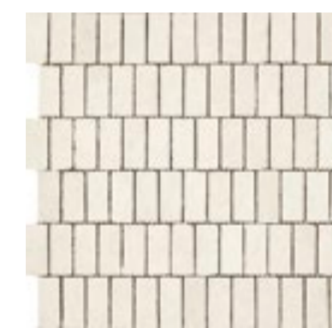

Ritual Mosaico Avorio
32,5x32,5

I mosaici Ritual contagiano le pareti con la disarmante bellezza della semplicità materica.

Ritual mosaics infect walls with the disarming beauty of tactile simplicity.

Die Mosaik Ritual gestalten die Wände mit dem reizvollen Charme eines schlichten Materialbilds.

Les mosaïques Ritual envahissent les murs avec la beauté désarmante de la matière dans toute sa simplicité.

Los mosaicos Ritual contagian a las paredes de la encantadora belleza que aporta la sencillez de la materia.

Мозаика Ritual наделяет стены захватывающей дух красотой и простой материала.