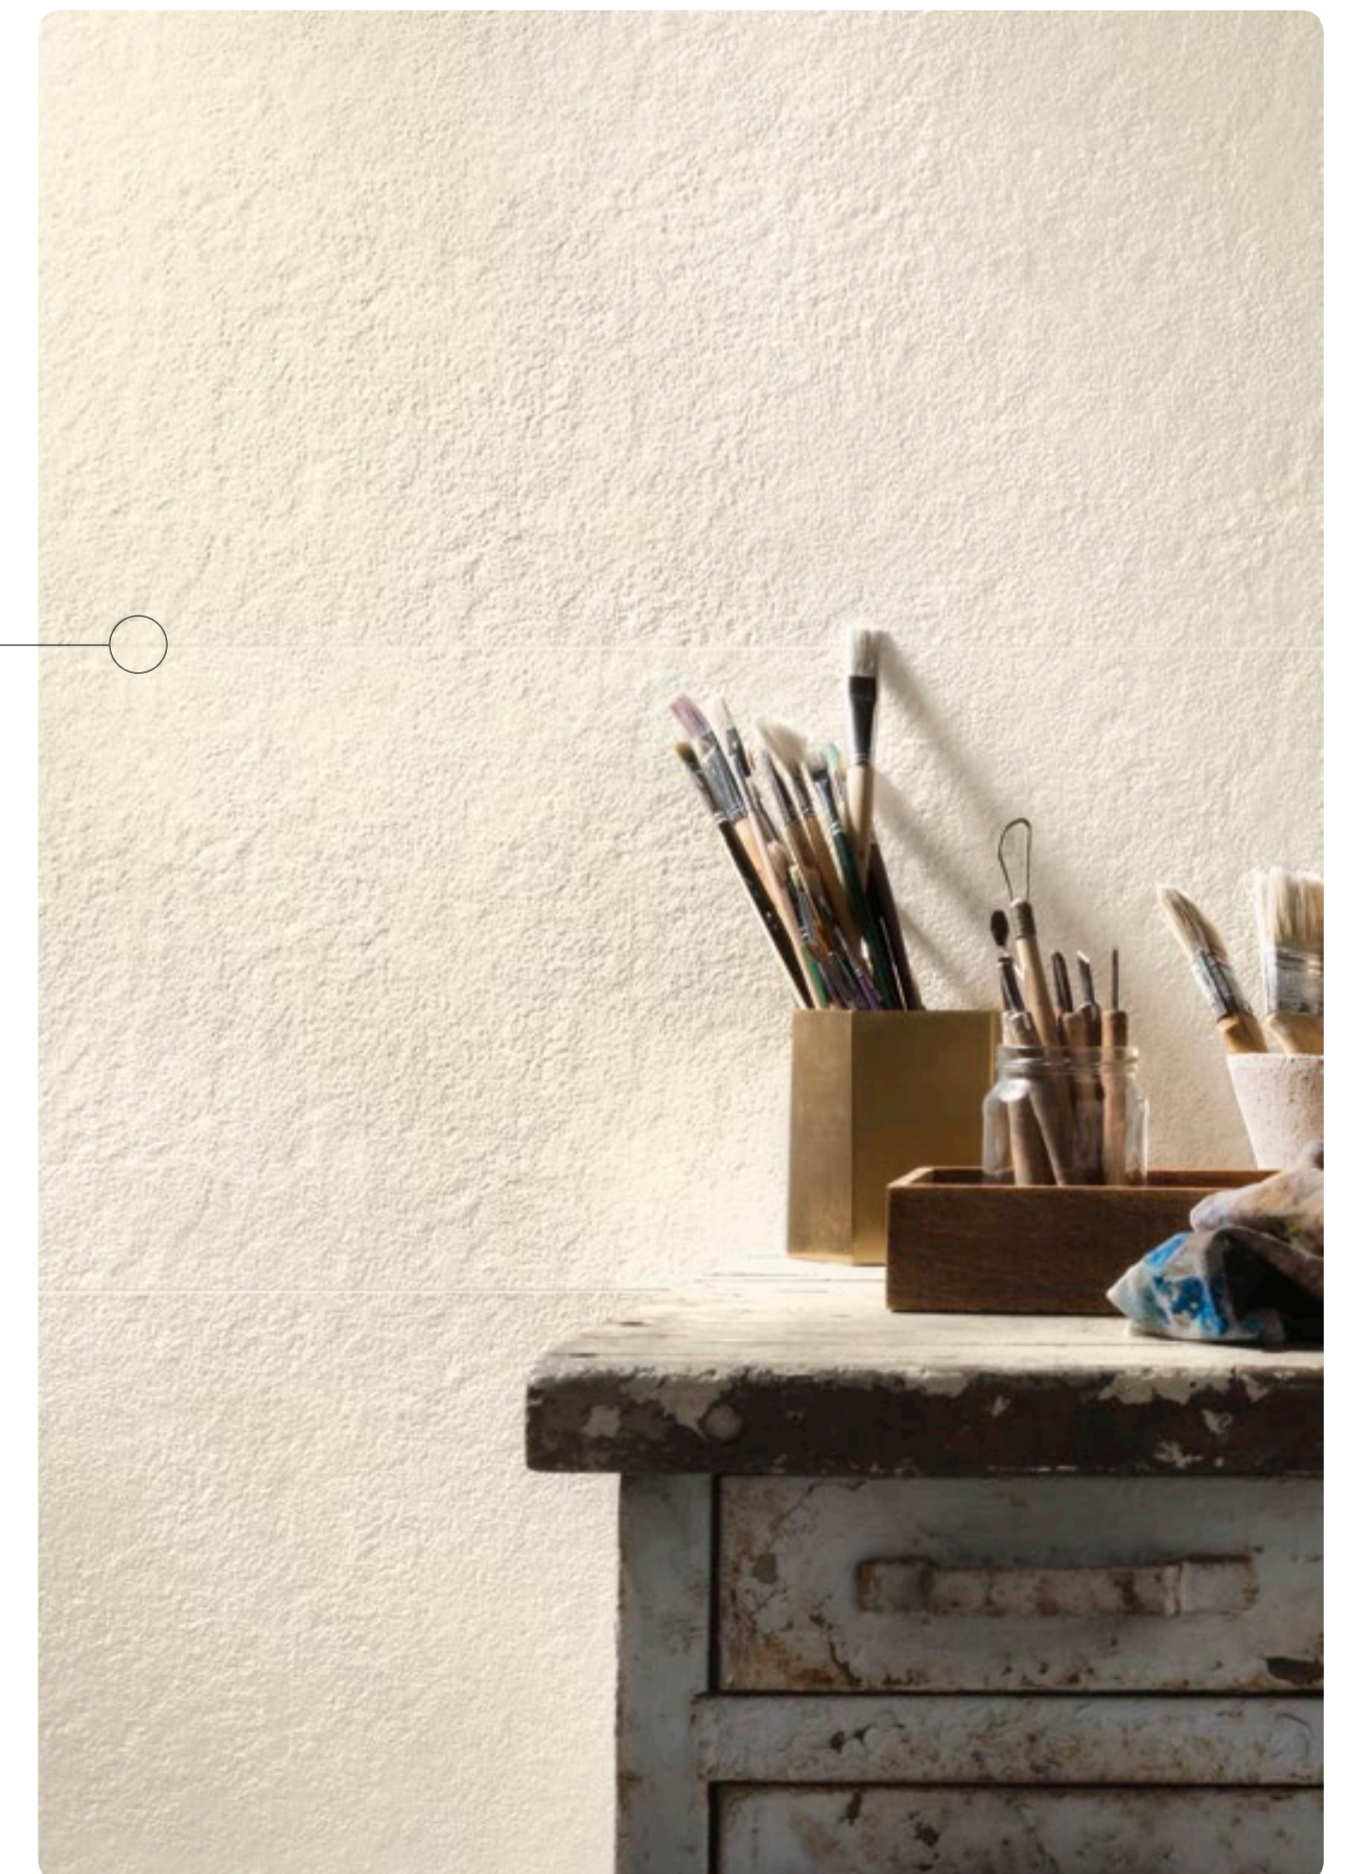

SLIM
6.0 mm

Plus: grande formato e spessore sottile.

Plus factors: large size and slim thickness.

Pluspunkte: großformatig und extraflach.

Plus : grand format et fine épaisseur.

Plus: formato grande y espesor reducido.

Преимущества: большой формат и малая толщина.