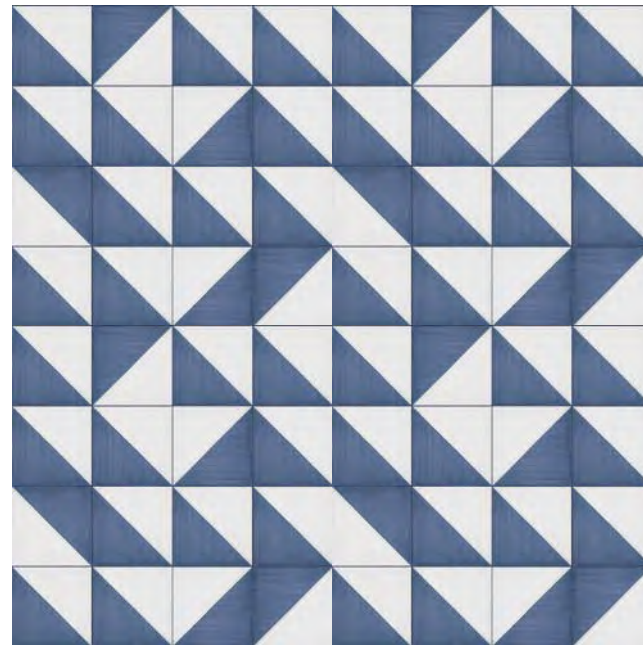

Soluzione di posa 1

M8R6 Scenario Bianco 20x20
M8R7 Scenario Blu 20x20
M8RA Tappeto 1 Blu 20x20

Soluzione di posa 2

M8RA Tappeto 1 Blu 20x20

Soluzione di posa 5

M8SK Tappeto 3 Blu Lux 20x20

Soluzione di posa 6