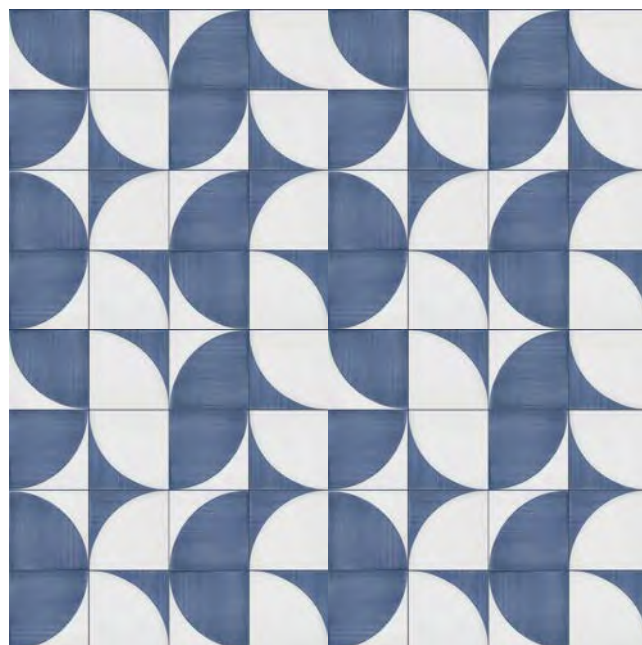

Soluzione di posa 3

M8RD Tappeto 2A Blu 20x20
M8RE Tappeto 2B Blu 20x20