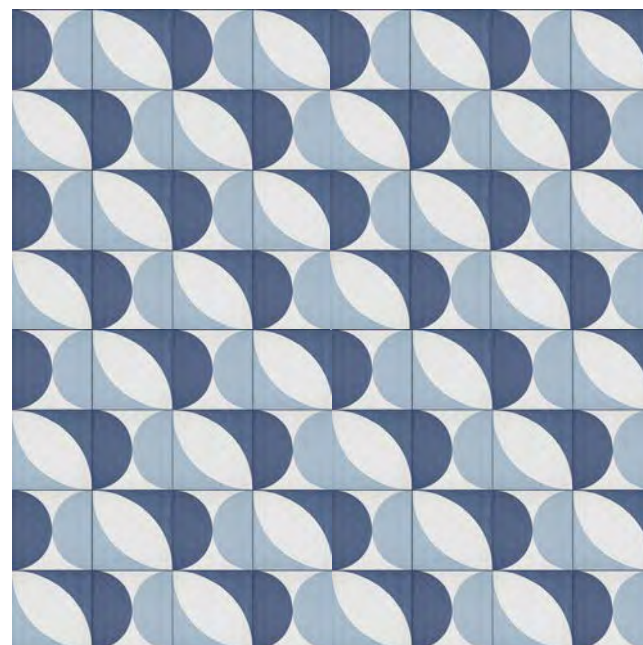

Soluzione di posa 4

M8SK Tappeto 3 Blu Lux 20x20
M8SM Tappeto 4 Blu Lux 20x20