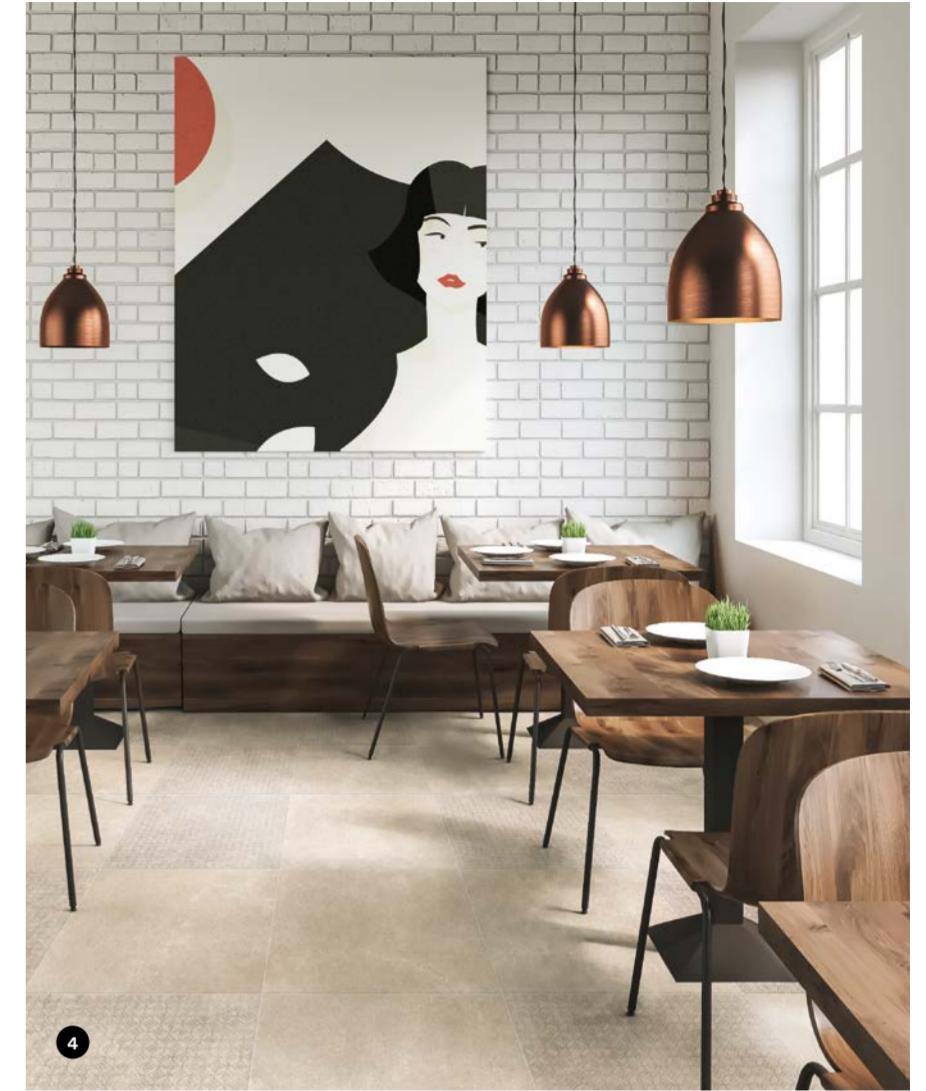

Von Naturstein inspirierte Optiken kennzeichnen die Boden- und Wandfliesen Stream, die in fünf dezzenten Farben und in den Formaten 60x120, 75x75, 60x60, 45x45 und 30x60 erhältlich sind. Das Format 30x60 wird zudem auch in einer Outdoor-Variante geboten. Die zwei Wandfliesenformate 25x76 und 20x50, die von zwei 3D-Reliefs und geometrischen Dekoren begleitet werden, fügen sich mit den Bodenfliesen aus Feinsteinzeug zu harmonischen Arrangements.

La colección para pavimentos y revestimientos Stream propone superficies inspiradas en la piedra natural en cinco colores de alma delicada y en los formatos de 60 x 120, 75 x 75, 60 x 60, 45 x 45 y 30 x 60, este último disponible asimismo en superficie para exterior. Dos formatos de revestimiento, de 25 x 76 y de 20 x 50, enriquecidos por dos estructuras tridimensionales y por decoraciones de motivos geométricos, armonizan a la perfección con los suelos de gres porcelánico.

Коллекция напольных и настенных плит Stream, источником вдохновения для создания которых послужил натуральный камень, предлагается в 5 нежных цветах и в форматах 60x120, 75x75, 60x60, 45x45 и 30x60. Последний формат представлен также с отделкой для наружных пространств. 2 облицовочных формата, 25x76 и 20x50, вместе с которыми предложены 2 объемные структуры и декоры с геометрическим мотивом, великолепно сочетаются с напольными элементами из керамогранита.