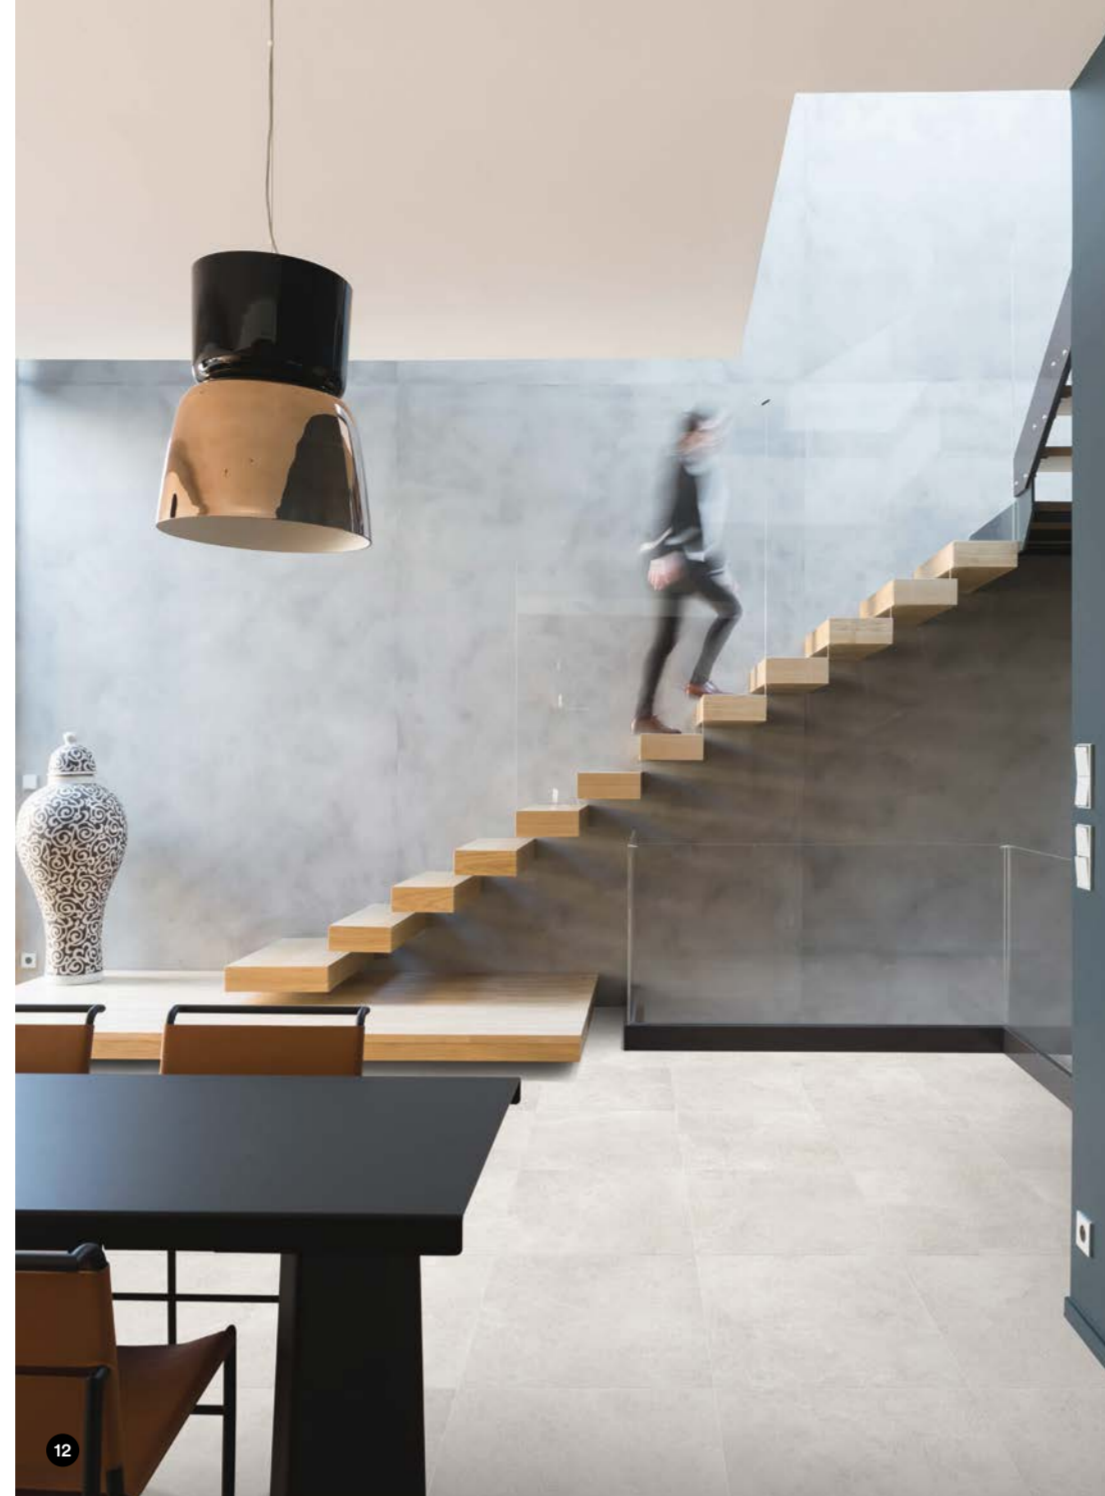

STONE LOOK & WALL COVERINGS

11

12

13

- 11 **MOTF** Stream Mosaico Grey 20x50
  MOU3 Stream Grey Rett. 60x120
- 12 **MOU9** Stream White Rett. 60x60
- 13 **MOU5** Stream Ivory Rett. 60x120

WALL COVERINGS

STREAM

Colori · Colours

Strutture · Structures

Decori e Mosaici · Decors and Mosaics

Formati · Sizes

- **MOT5** Stream White
- **MOT6** Stream Grey
- **MOT7** Stream Ivory
- **MOT8** Stream Beige

- **MOT9** Stream White Struttura Wind 3D
- **MOTA** Stream Grey Struttura Wind 3D
- **MOTC** Stream Ivory Struttura Wind 3D
- **MOTD** Stream Beige Struttura Wind 3D

- **M9PW** Stream White
- **M9PY** Stream Grey
- **M9PX** Stream Ivory
- **M9PZ** Stream Beige

- **M9PR** Stream White Struttura Fiber 3D
- **M9PS** Stream Grey Struttura Fiber 3D
- **M9PT** Stream Ivory Struttura Fiber 3D
- **M9PU** Stream Beige Struttura Fiber 3D

Imballi Packing Verpackungen Emballages Ynascases	Pezzi Pieces Stk Piezas Штук	Mq Sq. Mt Qm Mq Mq Ka. m²	Kg Kr	Scatole Box Karton Boite Caja Koppfesen	Mq Sq. Mt Qm Mq Mq Ka. m²	Kg Kr	Spessore Thickness Stärke Epaisseur Espesor Tonunen				
25x76	6	1,14	18,08	54	61,56	976,52	10				
25x76 Struttura Fiber 3D	6	1,14	18,08	54	61,56	976,52	10				
25x76 Decoro Fierce	6	1,14	18,08	54	61,56	976,52	10				
20x50	14	1,40	19,18	48	67,20	920,63	8,5				
20x50 Struttura Wind 3D	14	1,40	19,18	48	67,20	920,63	8,5				
20x50 Mosaico	14	1,40	19,18	48	67,20	920,63	8,5				
20x50 Decoro Match	14	1,40	19,18	48	67,20	920,63	8,5				
20x50 Decoro Reverse	4	0,40	5,79	-	-	-	-				

(4) Mosaico preinciso da stuccare • Pre-cut mosaic, grout required

- Rivestimenti in pasta bianca • White bodywall tiles
- Conforme • According to UNI EN 14411 - L BIII

MARAZZI