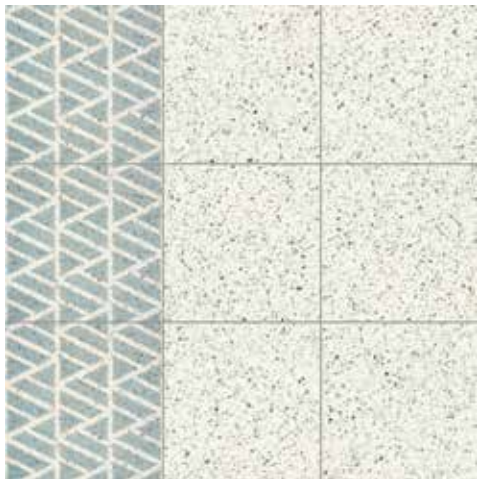

uno | TERRAZZO white