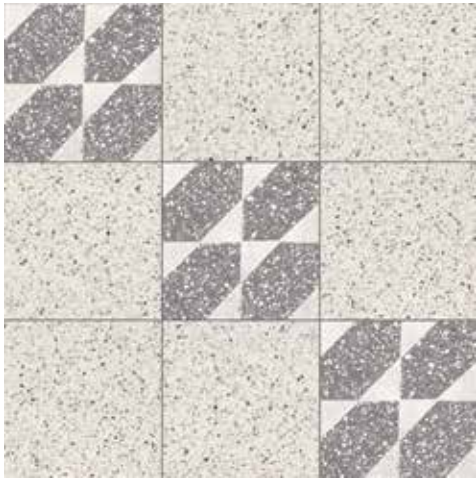

cinque | TERRAZZO white