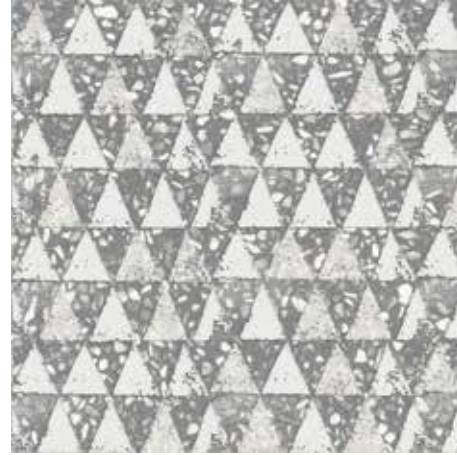

sei
30x30 - 12"x12"