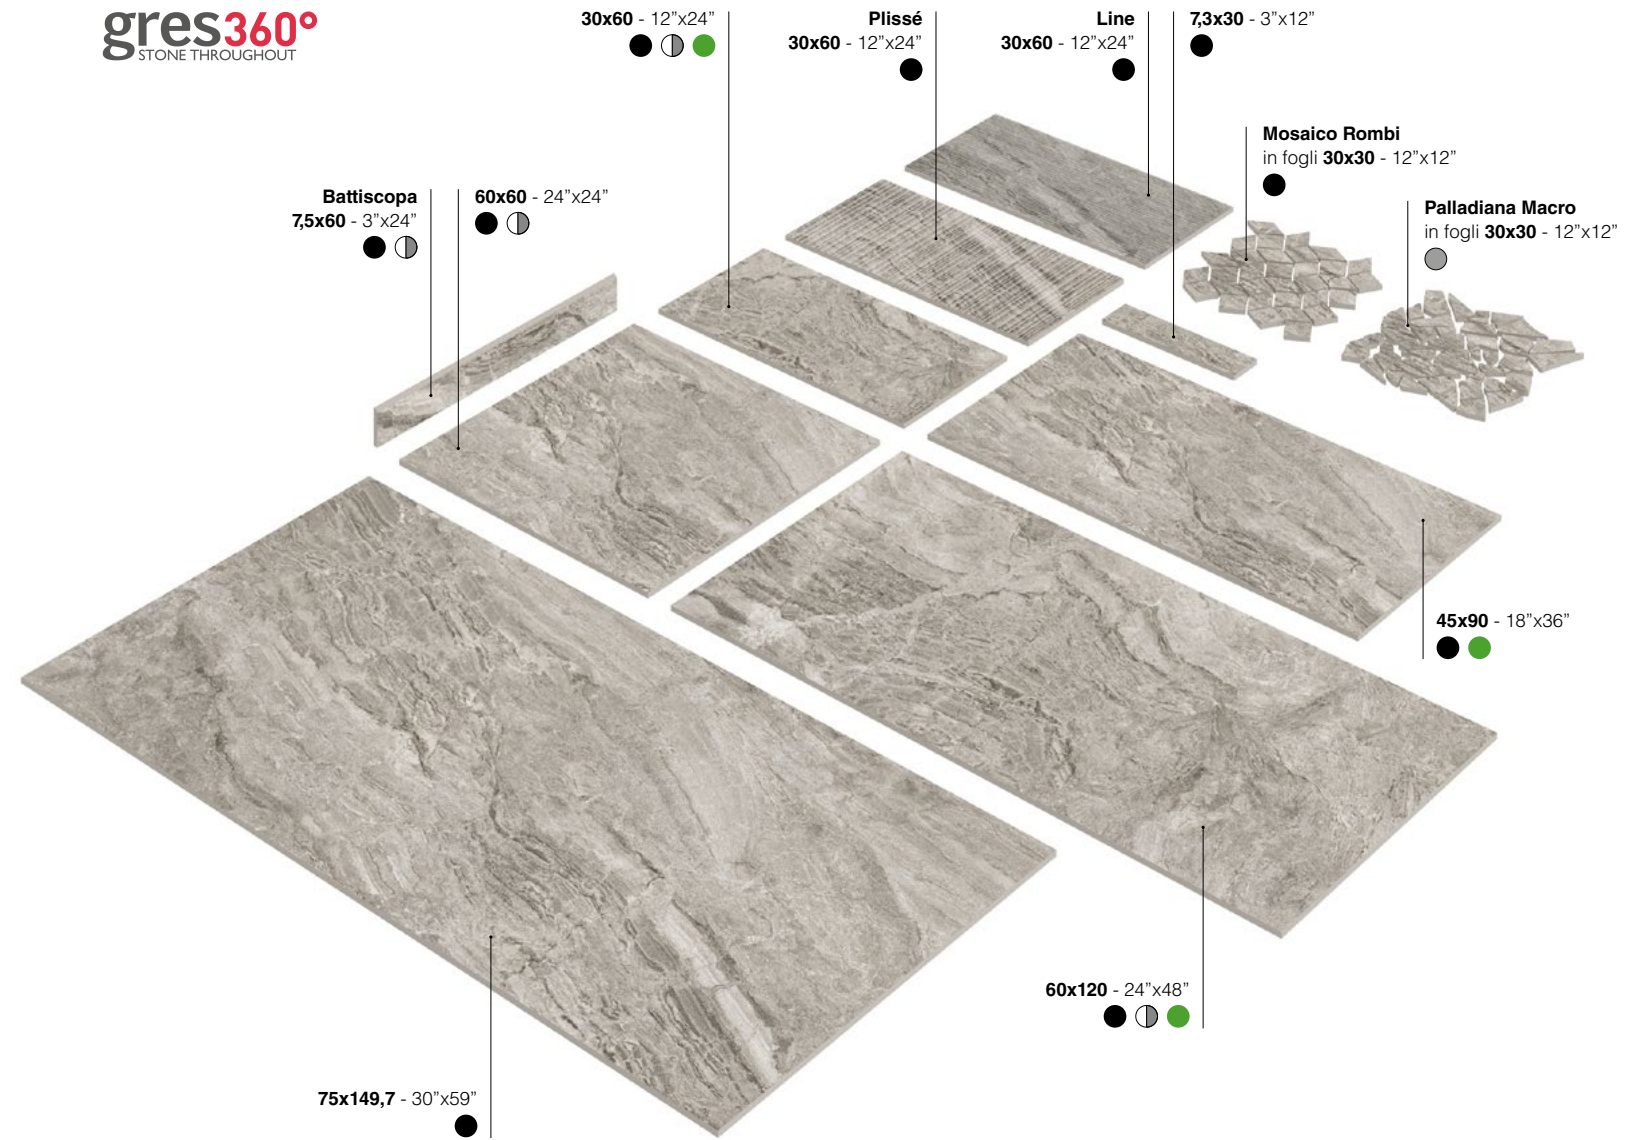

SUPERFICI SURFACES OBERFLÄCHEN SURFACES

- **Naturale Rettificato**
  Unpolished Rectified
  Matt Rektifiziert
  Naturel Rectifié
- **Naturale Burattato**
  Unpolished Tumbled
  Matt Getrommelt
  Naturel Buriné
- **Lucidato Rettificato**
  Half Polished Rectified
  Halbpoliert Rektifiziert
  Semi-Poli Rectifié
- **Esterno Rettificato**
  Outdoor Rectified
  Aussenbereich Rektifiziert
  Exterieur Rectifié