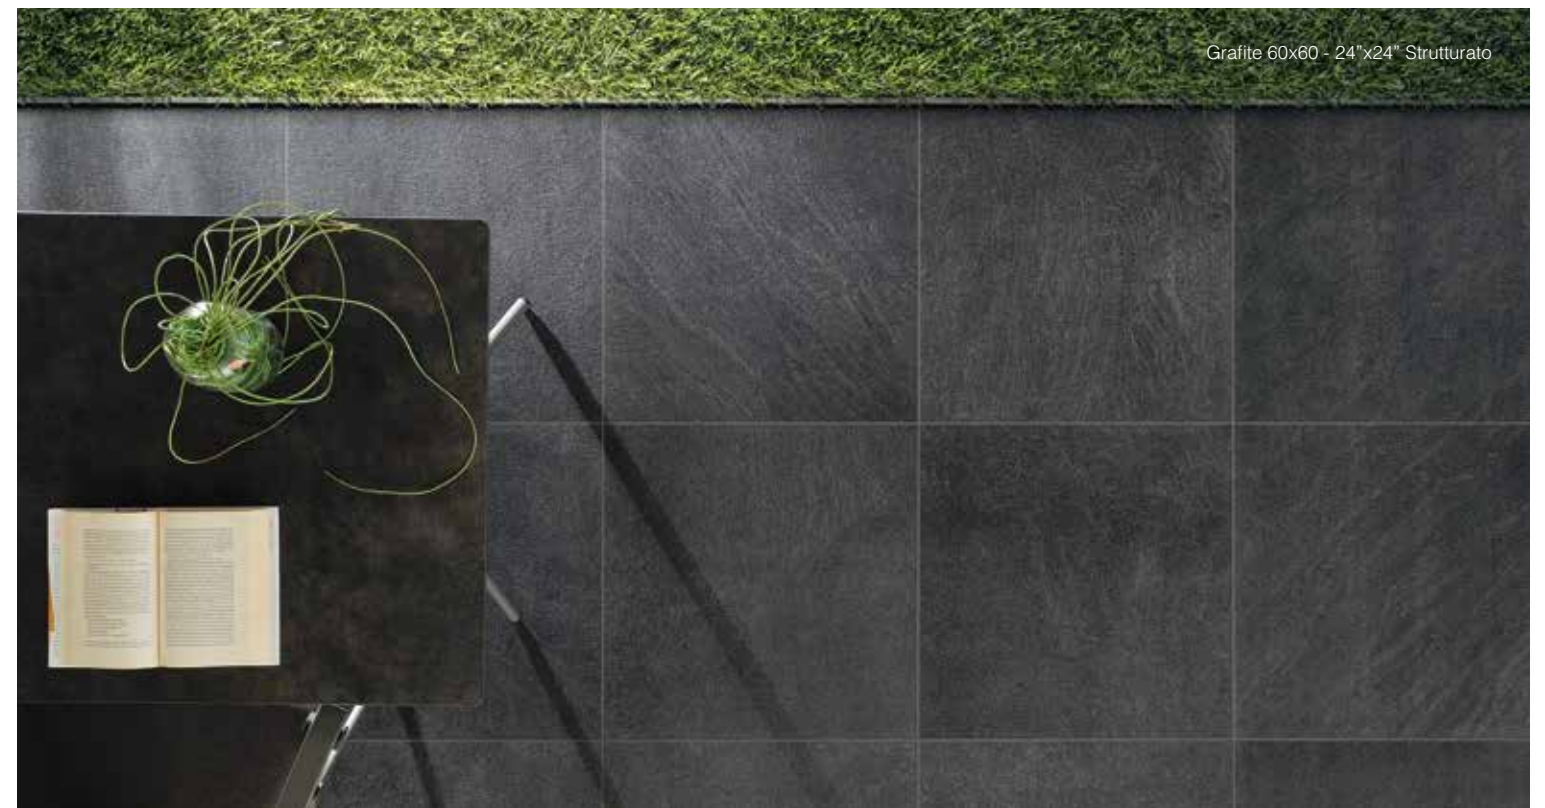

Formati	Colori	Superfici	Scatole			Pallet			≠
Pietra Sabbiosa gresX2 Pag. 571									
 60,4x90,6 - 24"x36" ≈ 20 mm	Avorio Beige Grigio	Strutturato Rettificato Textured Rectified Strukturisiert Rektifiziert Structuré Rectifié	Pz/Sc Pcs/Box Stck/Kart. Pcs/Boîte	Mq/Sc Sqm/Box Qm/Kart. M²/Boîte	Kg/Sc Kg/Box Kg/Kart. Kg/Boîte	Colli Boxes Kart Boîtes	Mq Sqm Qm M²	Kg Kg Kg Kg	Spessore Thickness Stärke Épaisseur
		2SA91SR 2SA92SR 2SA93SR	1	0,547	25	48	26,256	1210	20 mm
 30x60,4 - 12"x24" ≈ 20 mm Elemento Bordo Tondo - Rounded edge element Element mit runder Kante - Élément de rebord rond	Avorio Beige Grigio	2SA61BT 2SA62BT 2SA63BT	2		16,1				20 mm
 30x60,4 - 12"x24" ≈ 20 mm Elemento Bordo Becco - Half bullnose element Element mit Eckabrundung - Élément arrondi à 1/4	Avorio Beige Grigio	2SA61BB 2SA62BB 2SA63BB	2		16,1				20 mm

gres++ HI-TECH INSIDE **gresX2** OUTDOOR DESIGN

Gres Porcellanato Porcelain Stoneware Feinsteinzeug Grès Cérame EN 14411:2012 ANNEX G GROUP Bla UGL

(V2): Piastrelle con lieve variazione di tono e disegno
Tiles with slight shade and aspect variation
Fliesen mit leicht unterschiedlichen Tonalitäten und Muster
Carreaux avec faible différence de nuance et structure

- ☒ **Pavimento** - Floor coverings
  Bodenbeläge - Sol
- ☒ **Rivestimento** - Wall coverings
  Wandbeläge - Faïence
- ☒ **Residenziale** - Residential areas
  Wohngebiete - Zones résidentielles
- ☒ **Esterno (Strutturato)**
  Outdoor areas - Außenbereiche
  Espaces extérieurs
- ☒ **Traffico leggero**
  Light traffic areas - Geringe Begehungsfrequenz
  Zones à trafic léger
- ☒ **Traffico pesante (Naturale - Strutturato)**
  Heavy traffic areas - Starke Begehungsfrequenz
  Zones à trafic intense
- ☒ **Zone limitrofe a piscina (Strutturato)**
  Swimming pool areas - Schwimmbadbereich
  Abords de piscines
- ☒ **Rivestimenti esterni / Pareti ventilate (10 mm)**
  External cladding / Ventilated facade - Außenverkleidung / Hinterlüftete Fassaden
  Murs extérieurs / Façades ventilées

DIGITAL HD 3D **Fino a 100 grafiche differenti**
Up to 100 different graphics
Jusqu'à 100 graphiques différentes
Bis zu 100 verschiedene Grafiken

WE FEEL GREEN **> 20% Elevato contenuto di materiale riciclato**
High content of recycled material Hoher Anteil an Recyclelten Rohstoffen Haute teneur en matériaux recyclés

Pag. 629 **eco+** THE GREEN SOUL OF PORCELAIN STONWARE

Resistente al gelo **Naturale** **Strutturato** **Strutturato** **Naturale Strutturato** **Naturale** **Strutturato** **gresX2** Pag. 644

B.C.R.A. DCOF DCOF DRY: > 0,40 WET: > 0,40 WET: ≥ 0.42 WET: ≥ 0.55

* DCOF Test su superficie Lucidato disponibile su richiesta. - DCOF Test on Half Polished surface available on request.
DCOF-Test auf Halbpoliert Oberfläche auf Anfrage. - RESISTENTE DCOF Test sur surface Semi-Poli disponible sur demande.