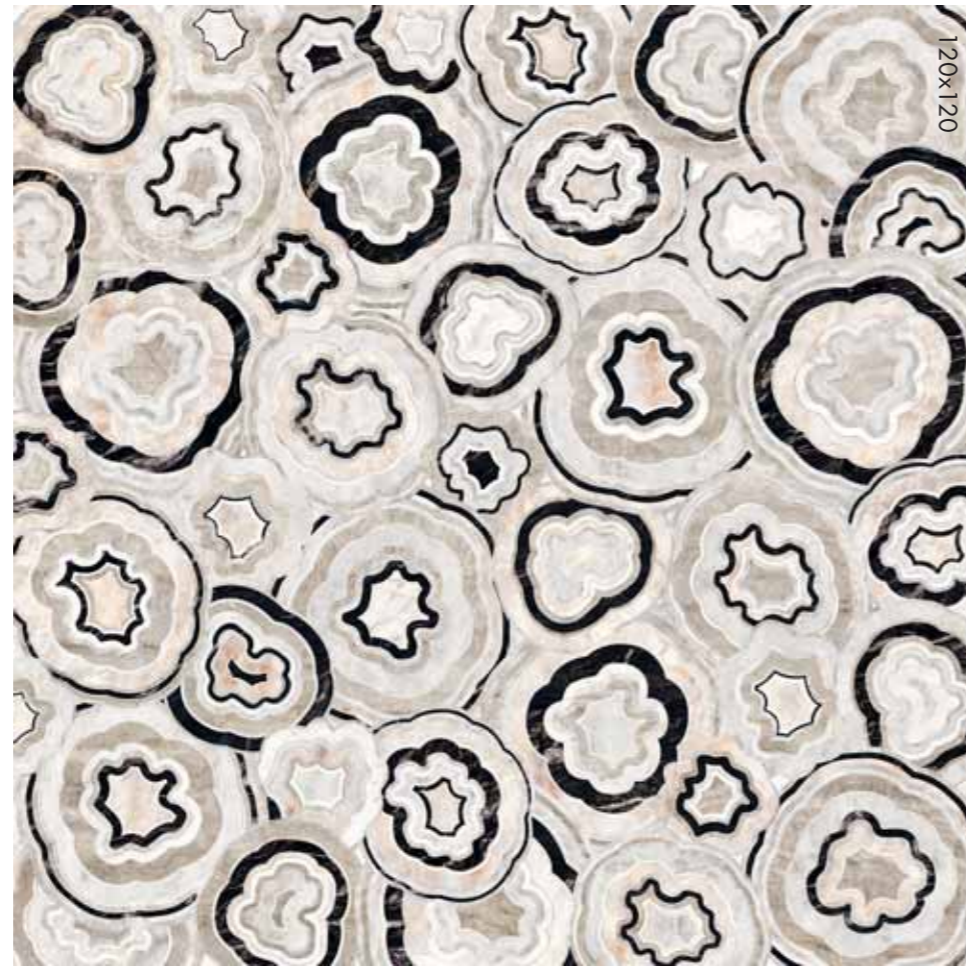

SENSI GEMS

MULTIQUARTZ

9 mm

120x120 lux rett. **0006730**

60x120 lux rett. **0006731**

Articolo composto da pattern grafici diversi che non prevedono agganci tra loro e miscelati in modo casuale in fase di inscatolamento.

Non si garantisce pertanto la presenza costante di tutti i soggetti all'interno delle confezioni.

This article comes in several different versions with unconnected patterns that are mixed randomly at the time of packaging. There is therefore no guarantee that all patterns will be present in any individual box.