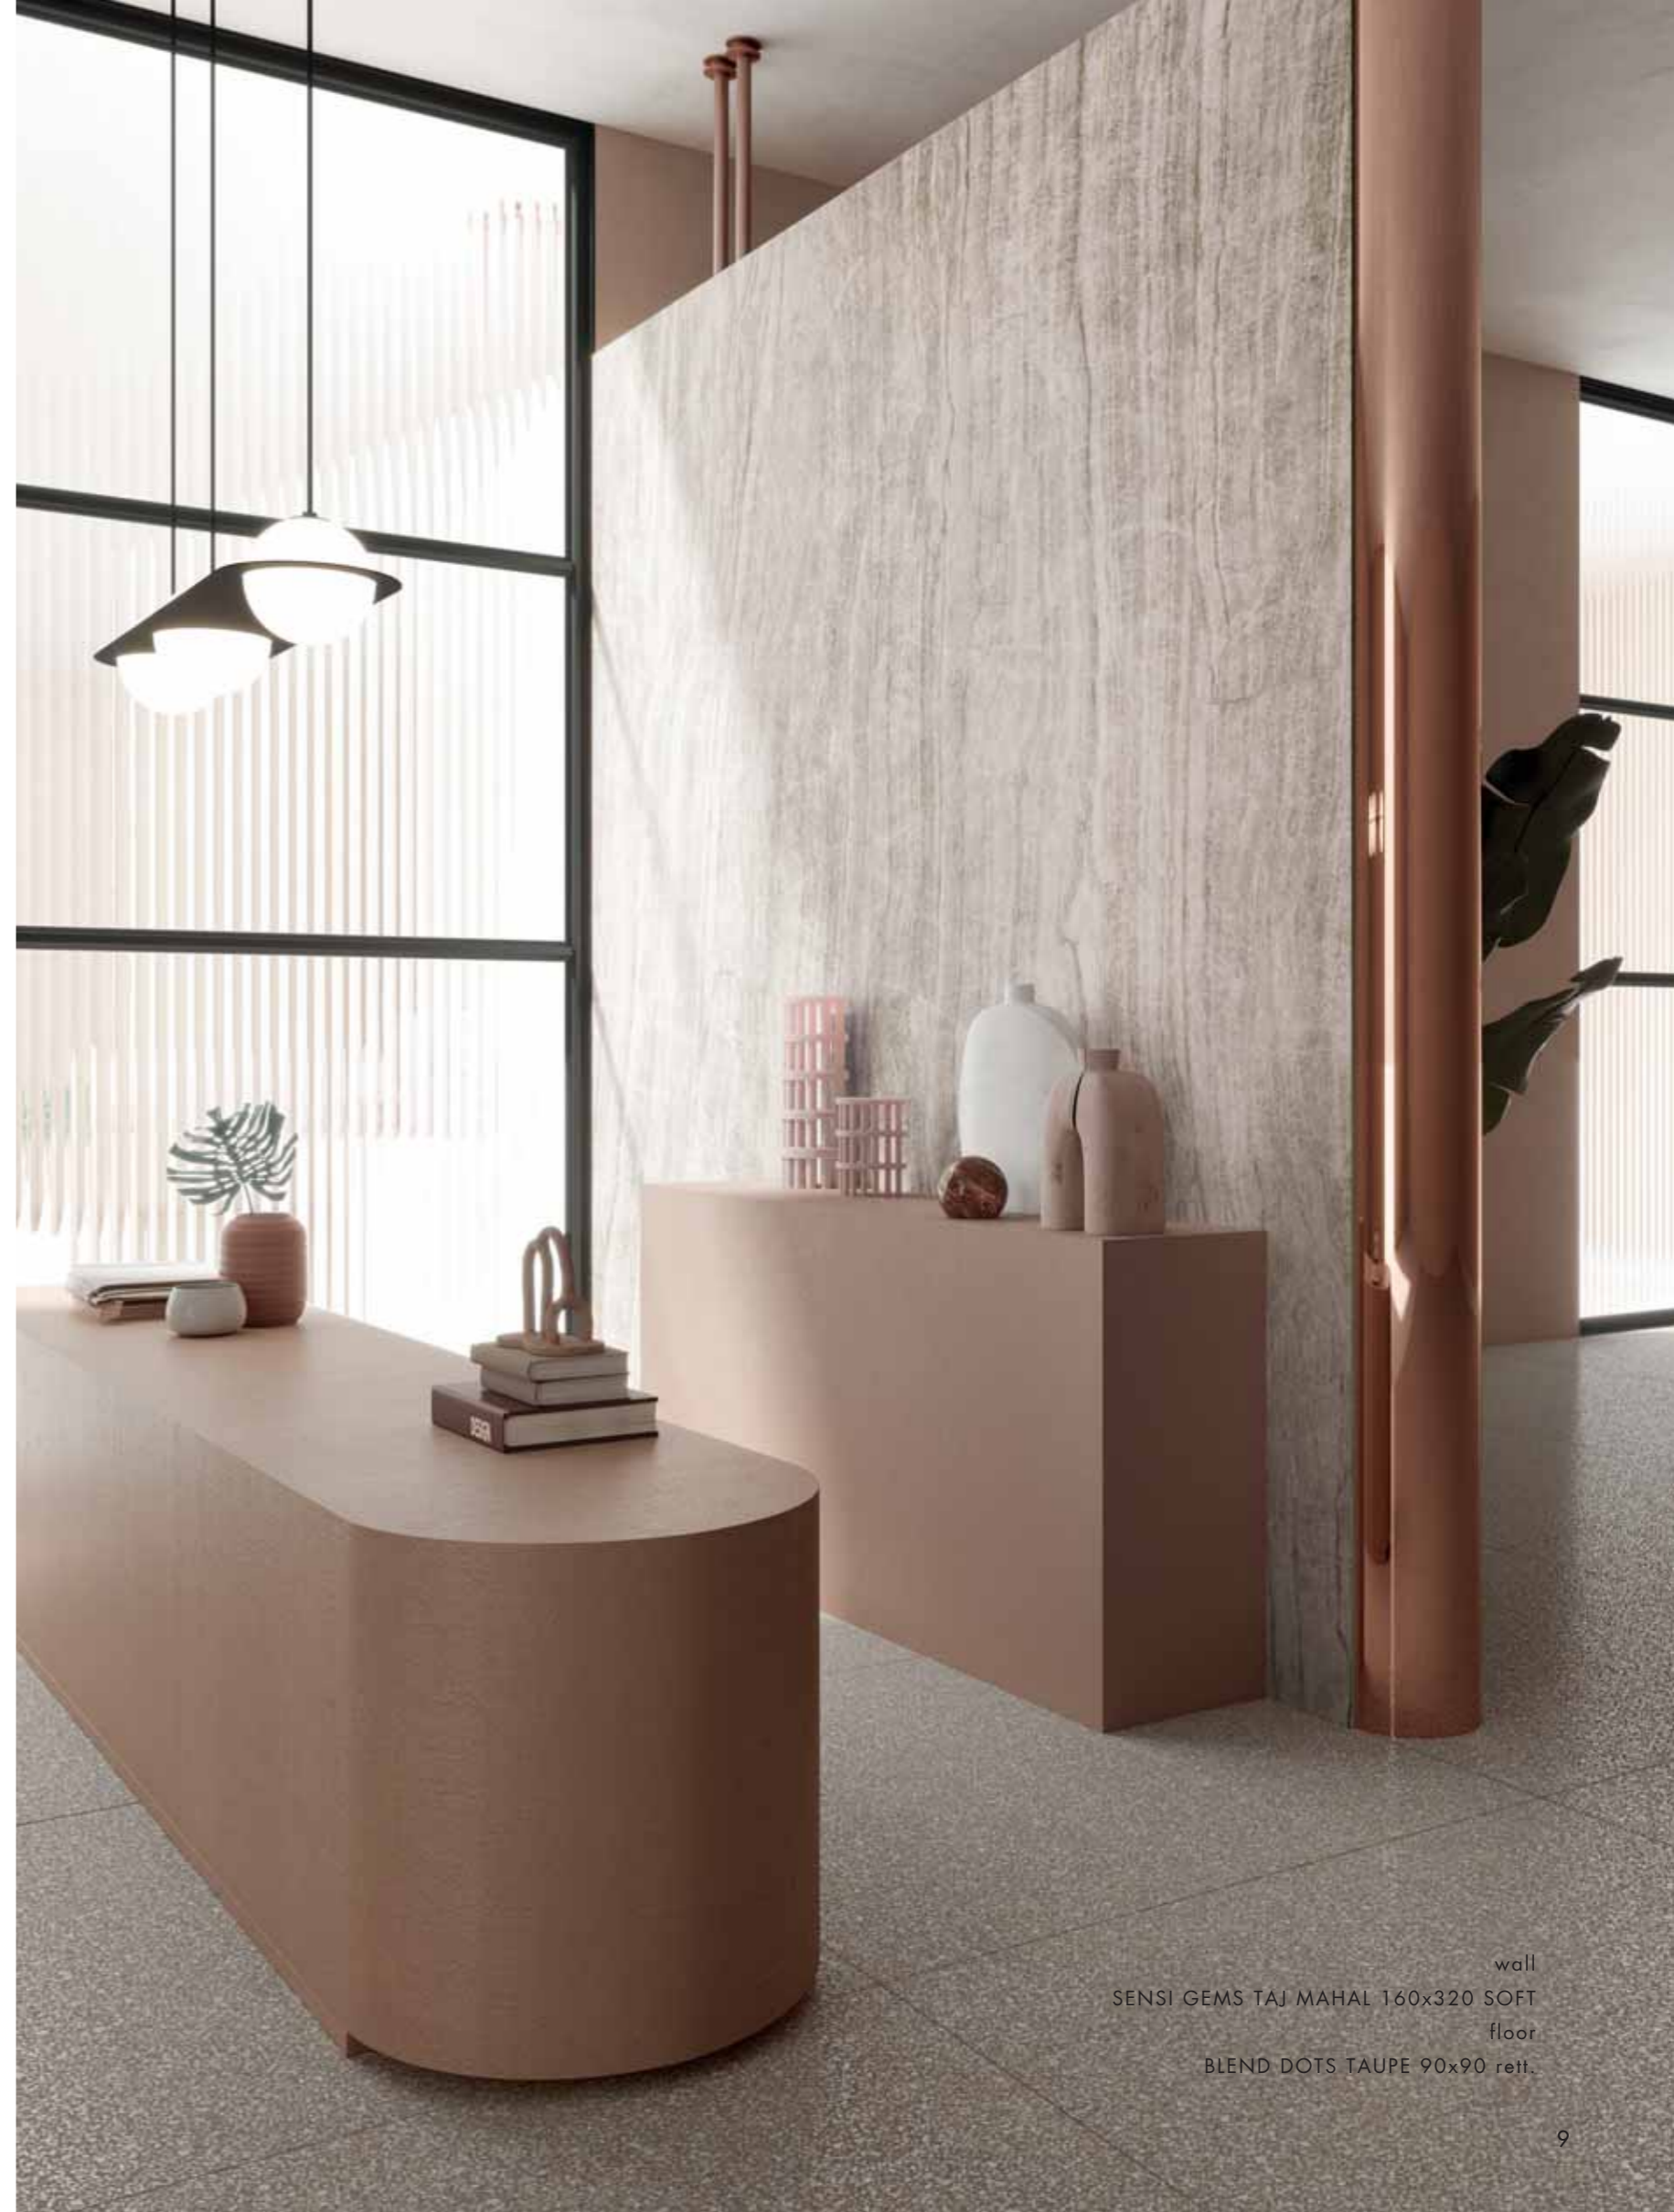

SENSI GEMS + BLEND CONCRETE

SENSI GEMS + ECO CHIC

SENSI GEMS + CROSSROAD WOOD

SENSI GEMS + INTERNO 9

TAJ
MAHAL

floor
SENSI GEMS TAJ MAHAL 60x120 LUX

floor
SENSI GEMS TAJ MAHAL 60x120 LUX

wall
SENSI GEMS TAJ MAHAL 160x320 SOFT
floor
BLEND DOTS TAUPE 90x90 rett.