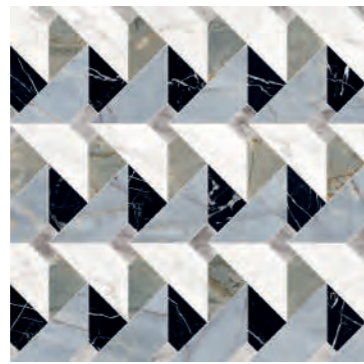

SENSI FANTASY

GRES PORCELLANATO
PORCELAIN TILES

60x120 Lux 3D
8,5 mm

ABACUS

TIPS

FLOWER

SPIDER

ZIGZAG