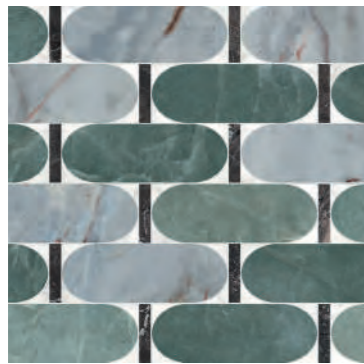

SPIDER

SENSI FANTASY

GRES PORCELLANATO
PORCELAIN TILES

60x120 Lux 3D
8,5 mm

ABACUS