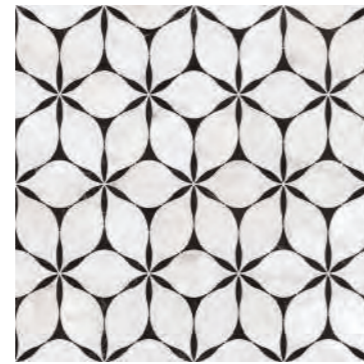

SENSI FANTASY

GRES PORCELLANATO
PORCELAIN TILES

60x120 Lux 3D
8,5 mm

ABACUS

TIPS

FLOWER

SPIDER

ZIGZAG