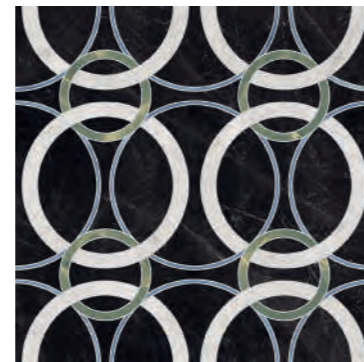

SENSI FANTASY

GRES PORCELLANATO
PORCELAIN TILES

60x120 Lux 3D
8,5 mm