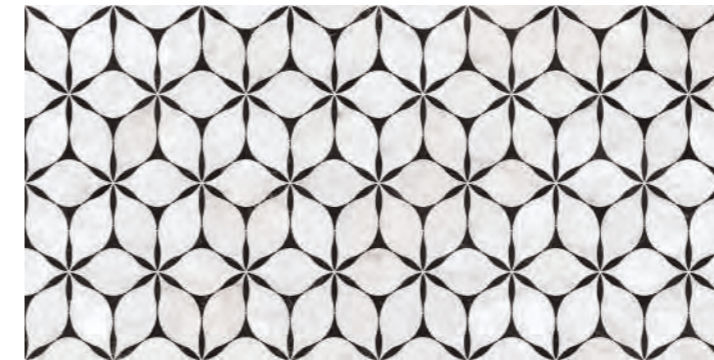

FLOWER

60x120
* FLOWER LUX 3D rett. ☞ 2
0014408 F 129,90

CIRCULAR

60x120
* CIRCULAR LUX 3D rett. ☞ 2
0014409 F 129,90

SPIDER

60x120
* SPIDER LUX 3D rett. ☞ 2
0014407 F 129,90

ZIGZAG

60x120
* ZIGZAG LUX 3D rett. ☞ 2
0014411 F 129,90